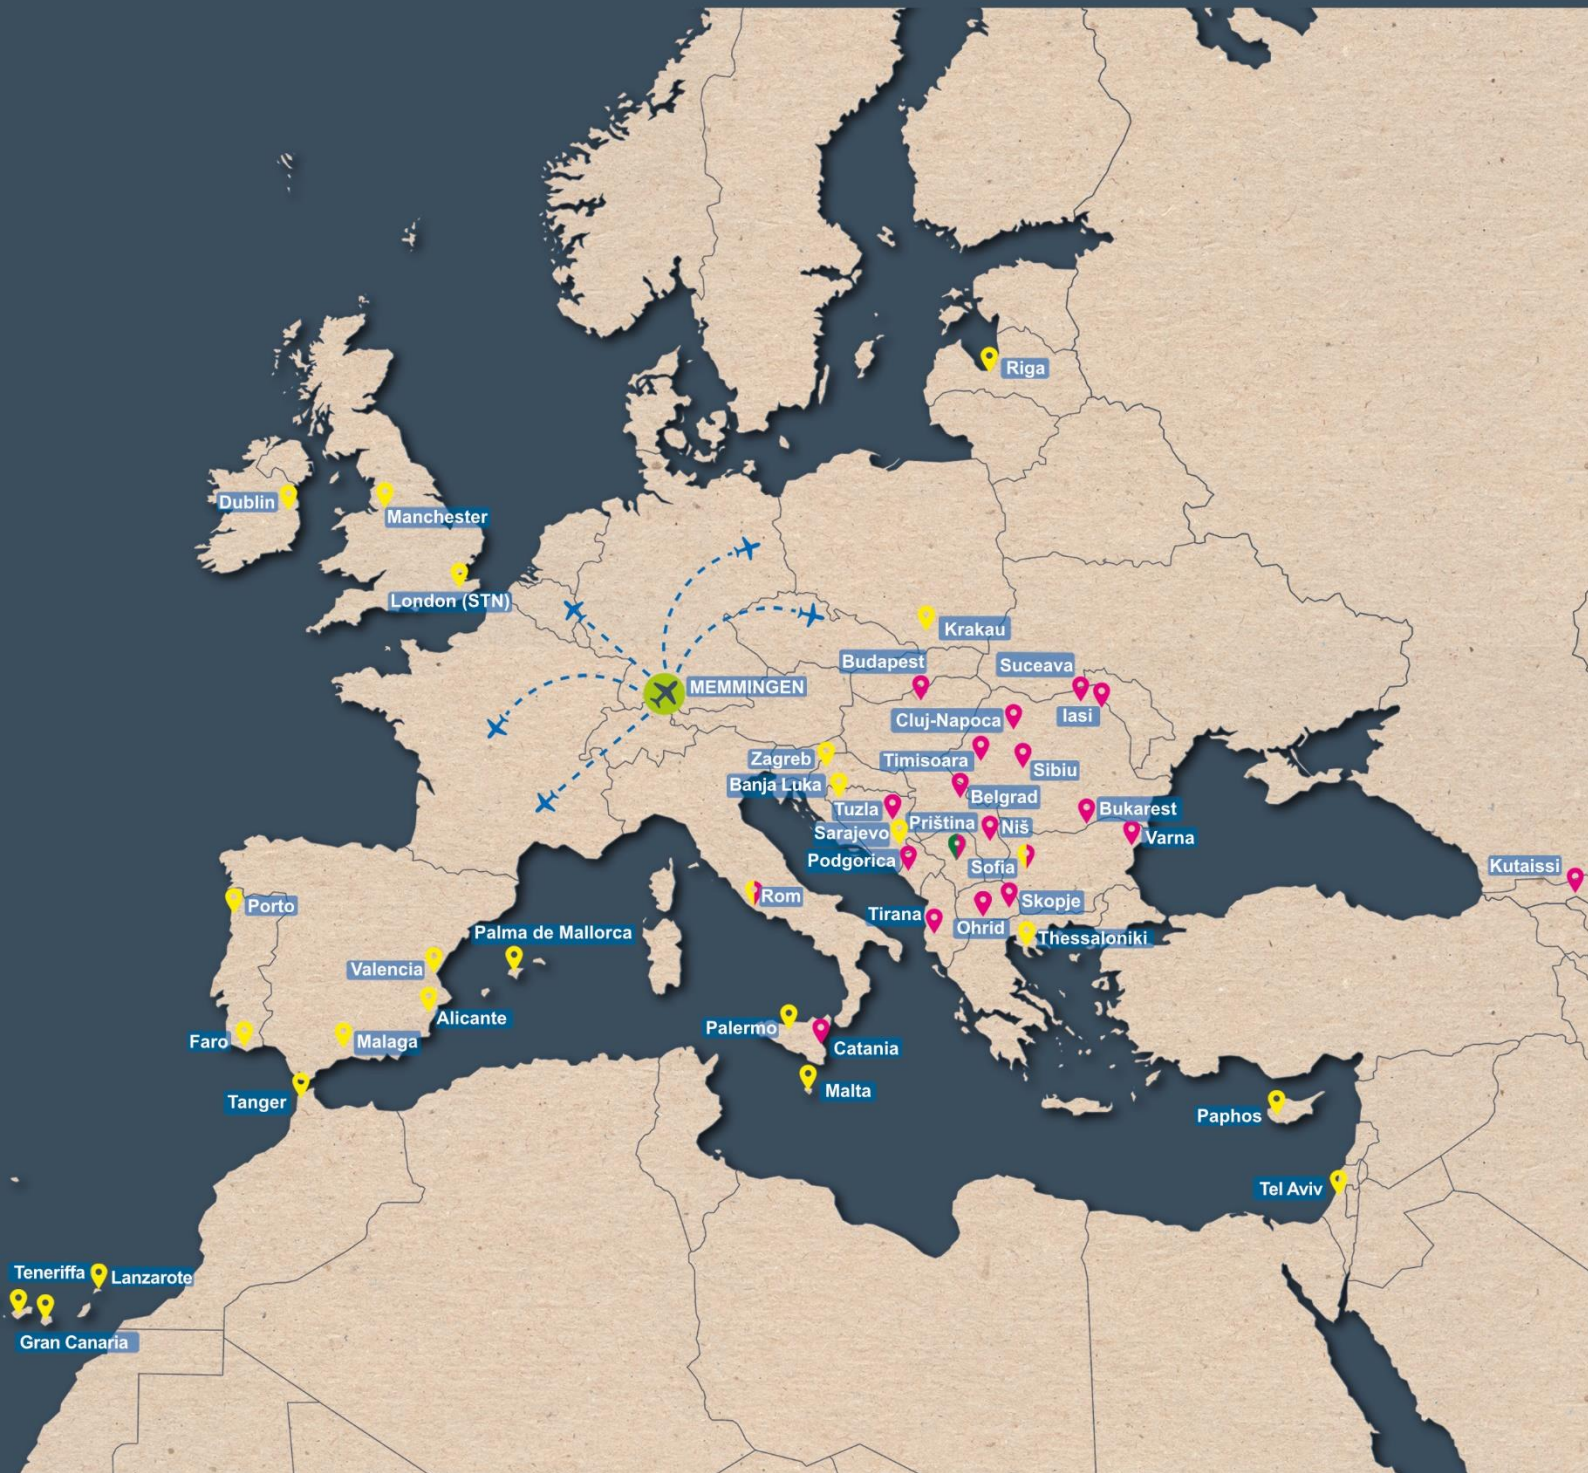

Flugziele Winter 2024/25

Destinations winter 2024/25

Gültig von 27.10.2024 bis 29.03.2025

Valid from 27.10.2024 to 29.03.2025

Memmingen
Airport

FLUGZIEL

Alicante/ALC (Spanien)
Banja Luka/BNX (Bosnien & Herzegowina)
Belgrad/BEG (Serbien)
Budapest/BUD (Ungarn)
Bukarest/OTP (Rumänien)
Catania/CTA (Italien)
Cluj-Napoca/CLJ (Rumänien)
Dublin/DUB (Irland)
Faro/FAO (Portugal)
Gran Canaria/LPA (Spanien)
Iasi/IAS (Rumänien)
Krakau/KRK (Polen)
Kutaisi/KUT (Georgien)
Lanzarote/ACE (Spanien)
London/STN (England)
Malaga/AGP (Spanien)
Malta/MLA (Malta)
Manchester/MAN (England)
Niš/INI (Serbien)
Ohrid/OHD (Nordmazedonien)
Palermo/PMO (Italien)
Palma de Mallorca/PMI (Spanien)
Paphos/PFO (Zypern)
Podgorica/TGD (Montenegro)
Porto/OPO (Portugal)
Priština/PRN (Kosovo)
Riga/RIX (Lettland)
Rom/FCO (Italien)
Sarajevo/SJJ (Bosnien & Herzegowina)

AIRLINE

Ryanair
Ryanair
Wizz Air
Wizz Air
Wizz Air
Wizz Air
Wizz Air
Ryanair
Ryanair
Ryanair
Wizz Air
Ryanair
Wizz Air
Ryanair
Ryanair
Ryanair
Ryanair
Wizz Air
Wizz Air
Ryanair
Ryanair
Ryanair
Wizz Air
Ryanair
Wizz Air + GP Avation
Ryanair
Ryanair + Wizz Air
Ryanair

FLUGZIEL

Sibiu/SBZ (Rumänien)
Skopje/SKP (Nordmazedonien)
Sofia/SOF (Bulgarien)
Suceava/SCV (Rumänien)
Tanger/TNG (Marokko)
Tel Aviv/TLV (Israel)
Teneriffa/TFS (Spanien)
Thessaloniki/SKG (Griechenland)
Timișoara/TSR (Rumänien)
Tirana/TIA (Albanien)
Tuzla/TZL (Bosnien & Herzegowina)
Valencia/VLC (Spanien)
Varna/VAR (Bulgarien)
Zagreb/ZAG (Kroatien)